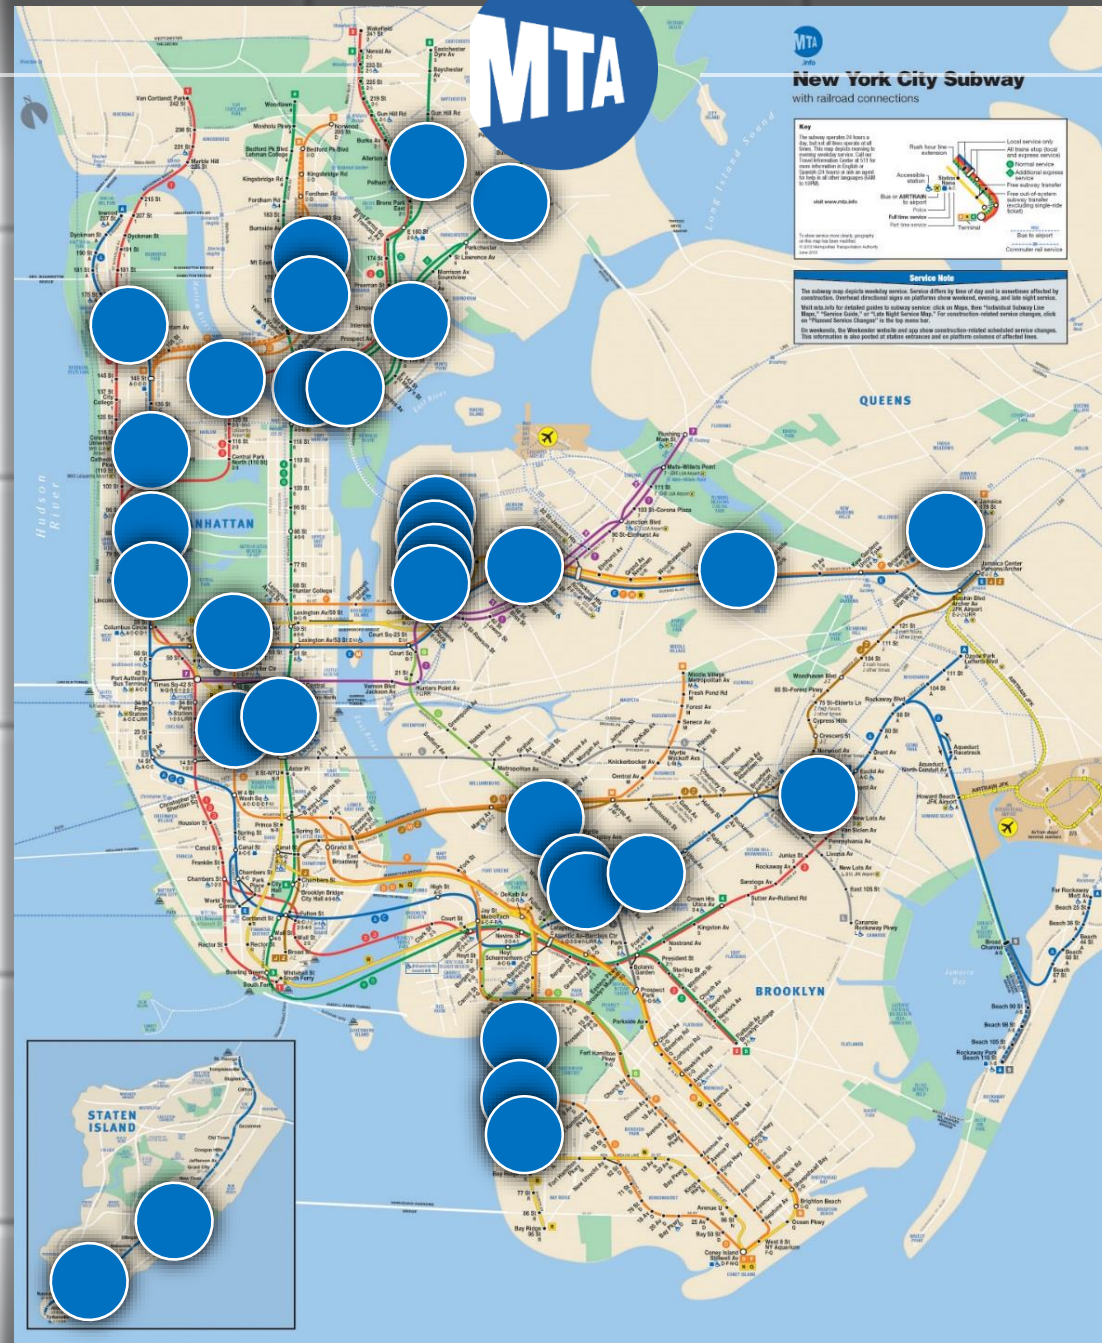

G

Classon Av

G

Clinton-Washington Avs

C

Van Sicten Av

C

Kingston-Throop Avs

## BRONX

174-175 Sts

B D

167 St

B D

Westchester Sq-East Tremont Av

6

3 Av-138 St

6

Brook Av

6

Hunts Point Av

6

Pelham Pkwy

5

## STATEN ISLAND

Richmond Valley

SIR

Arthur Kill (new)

SIR